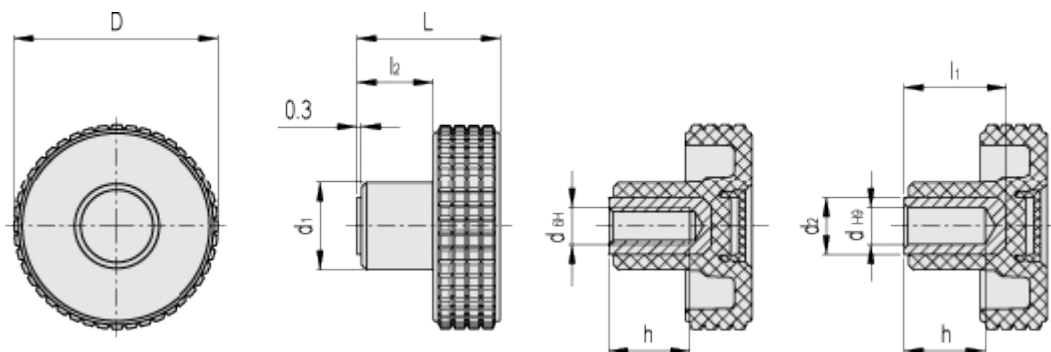

Varenummer: 23020344164

Beskrivelse: E+G Fingregreb MBT.50-B-8-C4, gul dækkappe

Mål

D	= 50	l2 = 16
d1	= 20	
d2	= 15	
dH6	= -	
dH9	= 8	
h	= 20	
L	= 33	
l1	= 25	